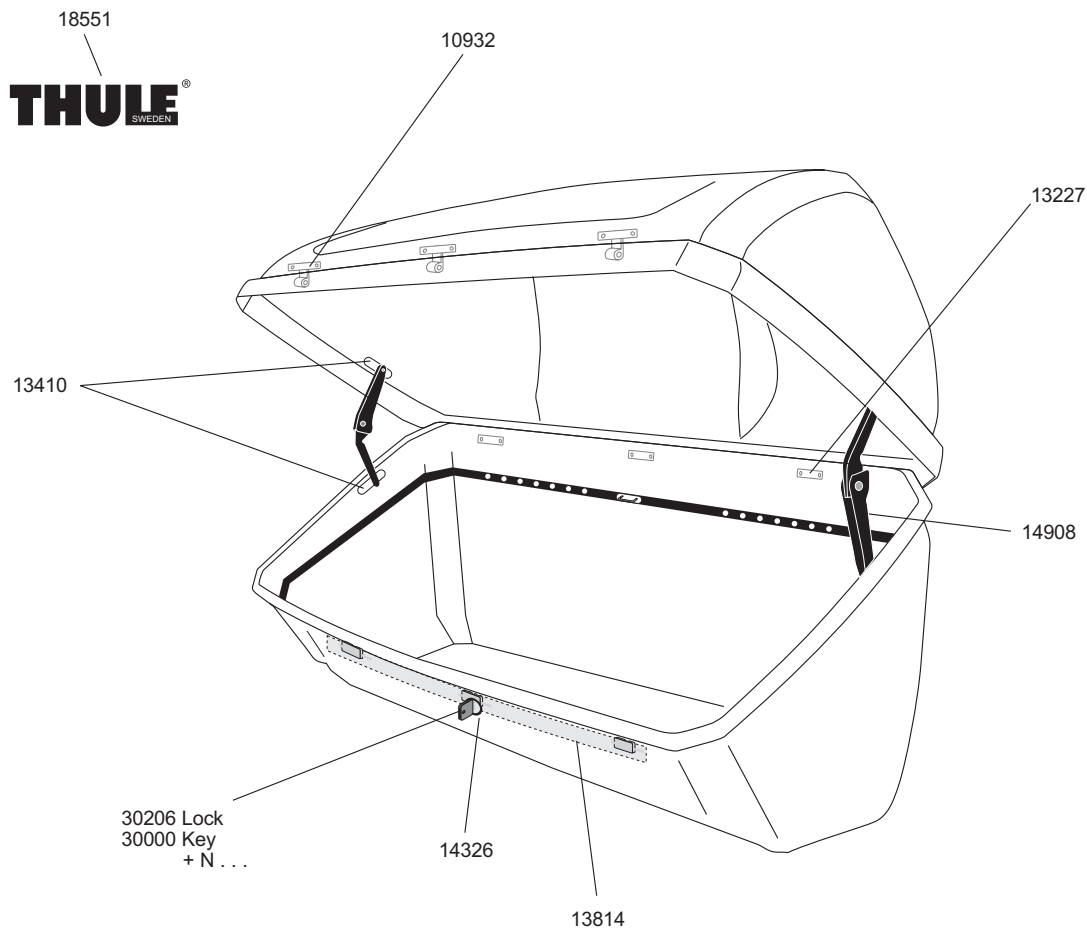

# THULE BackUp 900

## 10756

4 x		<b>43216</b>	25 x		<b>14811</b>
4 x		<b>14693</b>	8 x		<b>13545</b>
4 x		<b>14825</b>	2 x		<b>10721</b>
1 x		<b>14812</b>	4 x		<b>14829</b>
8 x		<b>14051</b>			

## Packaging

Product	EAN	Kg	L/W/H in mm
<b>900</b>	4002253689007	14	1520/570/700

Product	Packs/Trailer
<b>900</b>	105